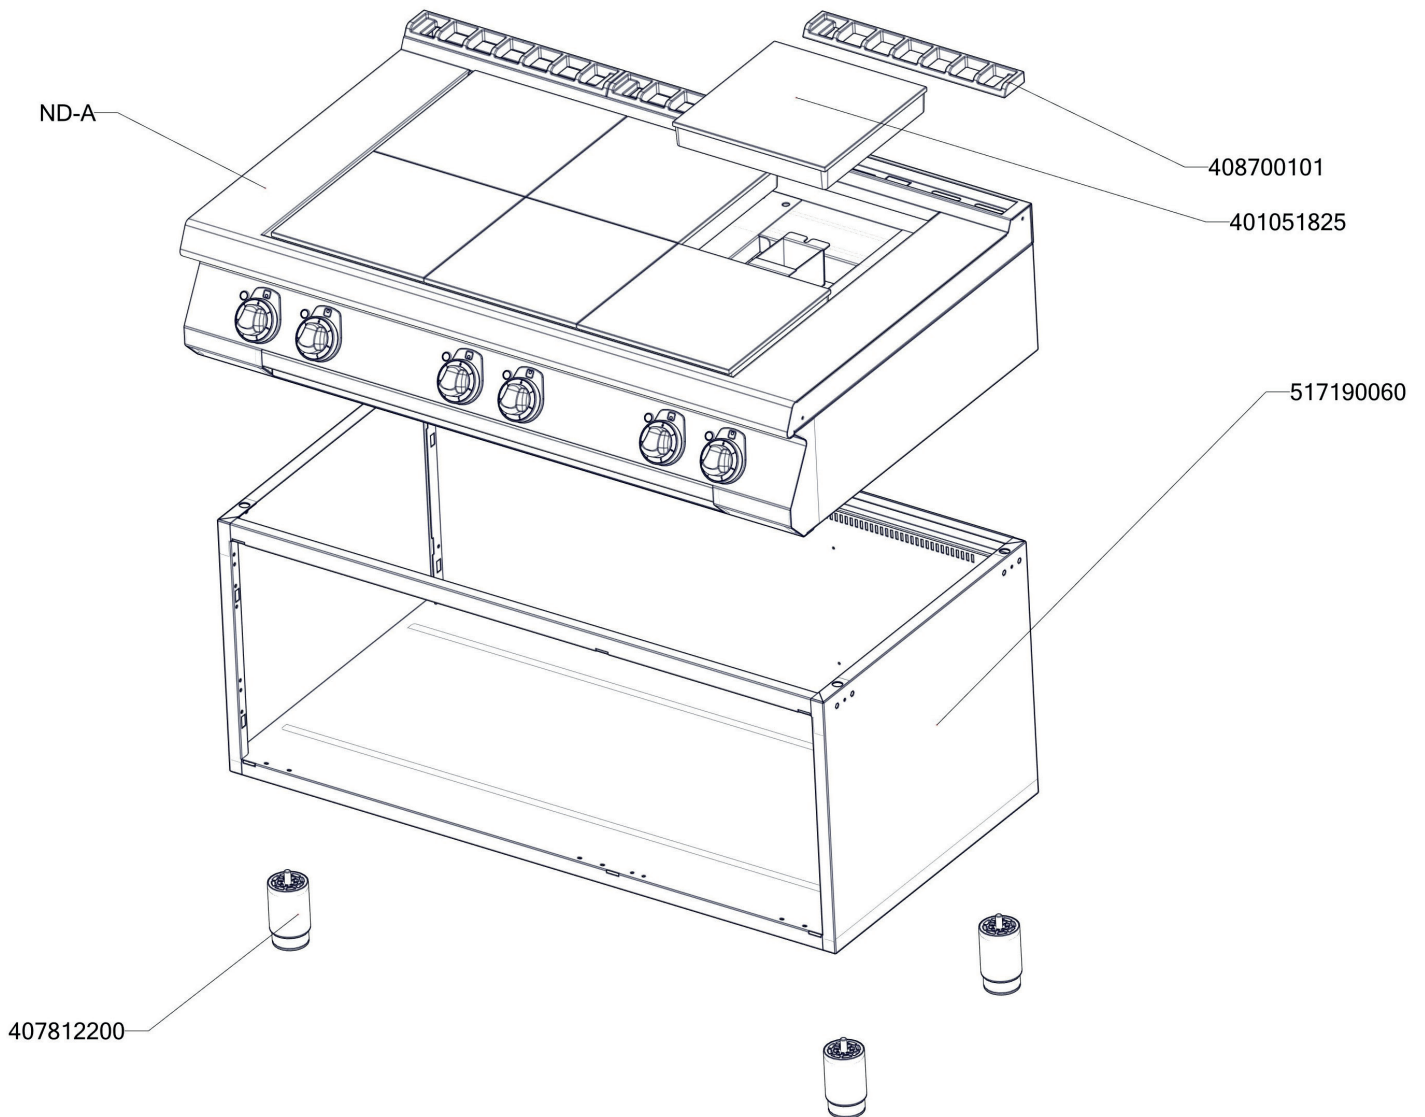

Exploded view

SPL 7120 E

ROZKRES 1/2

Exploded view

SPL 7120 E

ROZKRES 2/2

Exploded view

SPL 7120 E

POLOŽKA	ČÍSLO
Matice k pancéřové hadici pr.12	527260610
Pojistný kroužek vnější 12 - ségrovka DIN 471	408540017
Hadice kov pr. 12,0x15,0	409085117
SP71415 - odstínění kontaktů plotny SPL	467261415
SP71416 - kryt kontaktů plotny SPL	467261416
Plotýnka elektrická 300x300 2500 W	401051835
Kabelová vývodka PG 21	402086021
Podložka regulačního knoflíku L700 chrom	402590707
Regulační knoflík chrom L700 E	402590705
Samolep. etiketa se stupnicí SP-E L700	402594090
Samolepící značka - sporák	402594034
Matka vývodky PG 21	402086221
Kontrolka kulatá zelená LED L700	401515151
Přepínač otočný SPE keramický - fastony	401505114
Noha stavitelná nerez + nerez noha	407812200
Pružina dveří E- tlačná	408612001
Rošt komínku L700 posmaltovaný - nákup	408700105
NM70020 Zadní kryt 7120	467350020
NM70012 Dvířka rozvaděče	467350012
NM70381 výztuha dna L7012	467350381
NM70021 Zadní výztuha 7120	467350021
SP70731 kryt el. prvků SPL7120	467260731
polotovar SP70722 Vrchní deska čištěná SPL7120	517260722
polotovar NM70025 levá bočnice topu L700	517350025
polotovar NM70026 pravá bočnice topu L700	517350026
polotovar SP70735 panel čelní SPL7120	517260735
polotovar NM70063 rozvaděč PG21	517350063
polotovar SP70716 bodované dno SPL-7120	517260716
polotovar P70060 korpus L7120	517190060
polotovar SP70742 šuplík broušený SPL7120	517260742