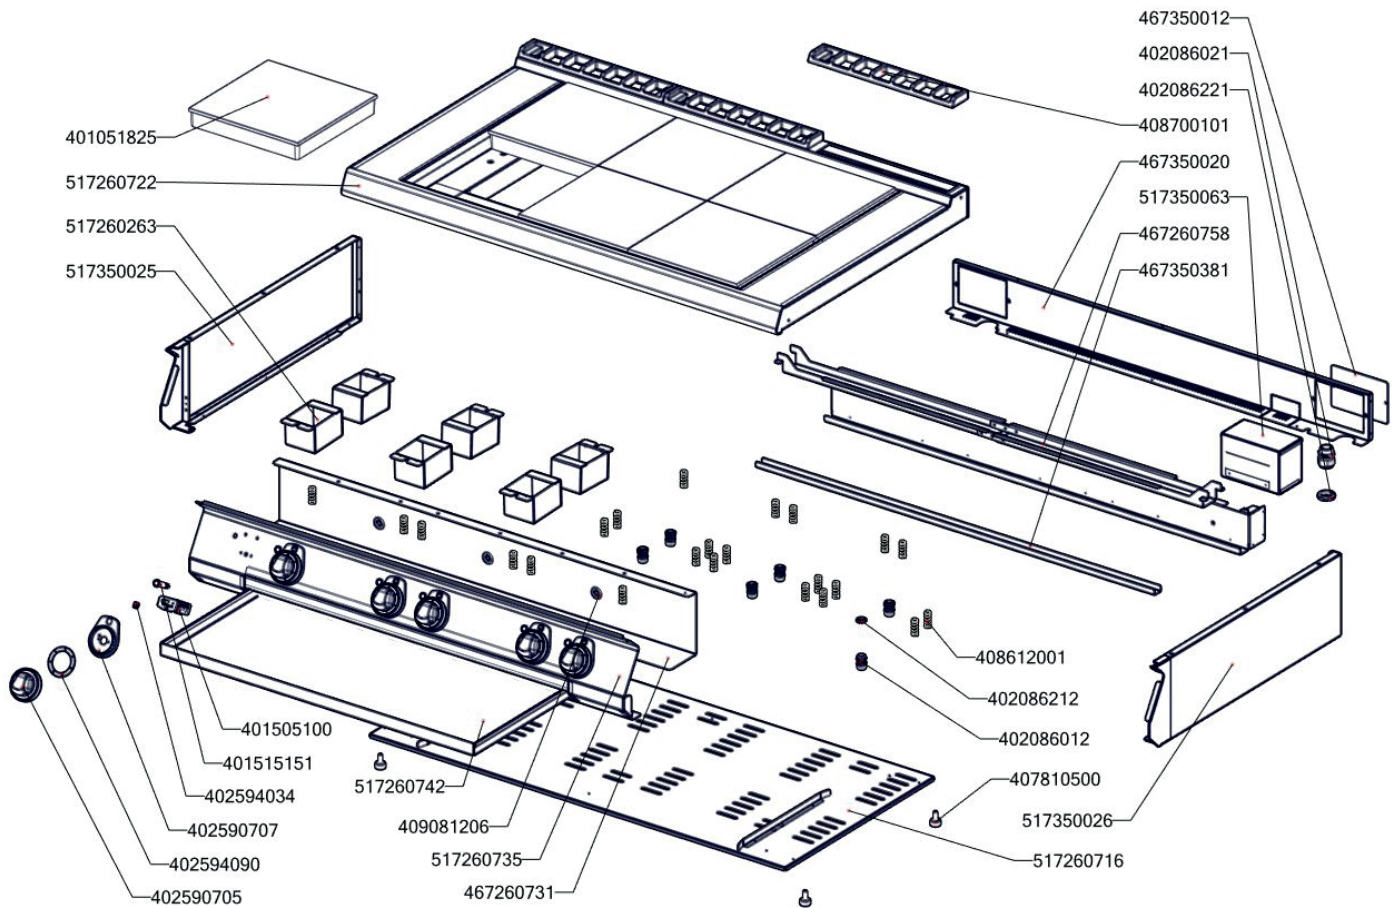

Exploded view

SPL 7120 E

ROZKRES 1/2

Exploded view

SPL 7120 E

ROZKRES 2/2

Exploded view

SPL 7120 E

POLOŽKA	ČÍSLO
Matice k pancéřové hadici pr.12	527260610
Pojistný kroužek vnější 12 - ségrovka DIN 471	408540017
Hadice kov pr. 12,0x15,0	409085117
SP71415 - odstínění kontaktů plotny SPL	467261415
SP71416 - kryt kontaktů plotny SPL	467261416
Plotýnka elektrická 300x300 2500 W	401051835
Kabelová vývodka PG 21	402086021
Podložka regulačního knoflíku L700 chrom	402590707
Regulační knoflík chrom L700 E	402590705
Samolep. etiketa se stupnicí SP-E L700	402594090
Samolepící značka - sporák	402594034
Matka vývodky PG 21	402086221
Kontrolka kulatá zelená LED L700	401515151
Přepínač otočný SPE keramický - fastony	401505114
Noha stavitelná nerez + nerez noha	407812200
Pružina dveří E- tlačná	408612001
Rošt komínku L700 posmaltovaný - nákup	408700105
NM70020 Zadní kryt 7120	467350020
NM70012 Dvířka rozvaděče	467350012
NM70381 výztuha dna L7012	467350381
NM70021 Zadní výztuha 7120	467350021
SP70731 kryt el. prvků SPL7120	467260731
polotovar SP70722 Vrchní deska čištěná SPL7120	517260722
polotovar NM70025 levá bočnice topu L700	517350025
polotovar NM70026 pravá bočnice topu L700	517350026
polotovar SP70735 panel čelní SPL7120	517260735
polotovar NM70063 rozvaděč PG21	517350063
polotovar SP70716 bodované dno SPL-7120	517260716
polotovar P70060 korpus L7120	517190060
polotovar SP70742 šuplík broušený SPL7120	517260742